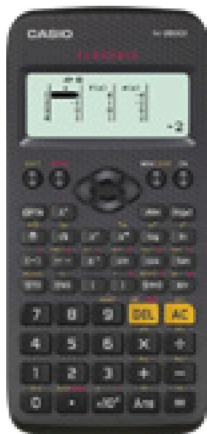

codice	confezione
08.0106.0040	1

OSAMA OS 134/10

Calcolatrice scientifica 10 cifre in mantissa e 2 in esponente, 56 funzioni scientifiche, pratica custodia rigida, alimentazione a batteria (2x LR1130), auto power off. Dimensioni 142 mm x 73 mm x 13 mm.

codice	confezione
08.0106.1801	1

SHARP EL-501TB

Calcolatrice scientifica 146 funzioni, 10+2 cifre, blister, bianca. Dimensioni 127x73x13 mm. Peso 68 g. Funzioni $1/x$, x^2 , radice quadrata, %, Pi greco, numeri complessi. Statistiche di una variabile, media, deviazione standard, combinazione, variazione, fattoriale, numeri casuali. Unità angolari DEG/RAD/GRAD, funzioni trigonometriche, funzioni iperboliche, conversioni sessagesimali e decimali, conversioni di coordinate rettangolari e polari. Calcoli nei sistemi DEC, BIN, OCT, HEX, PEN. Batteria LR54 (x 1).

codice	confezione
08.0106.0102	1

CASIO FX220 PLUS

La matematica è più facile: la nuova calcolatrice tecnico-scientifica FX-220 plus si presta a diverse applicazioni e risolve velocemente i calcoli più difficili. 181 funzioni. Display: display a 2 linee Dotata di coperchio rigido a scorrimento. Batteria: AA. Dimensioni (A x L x P): 19,5 x 78 x 155 mm (senza coperchio). Peso: 115g. Lingue: inglese, spagnolo, francese, italiano, tedesco.

codice	confezione
08.0106.0017	1

CASIO FX350 EX

Calcolatrice scientifica. 274 funzioni. Display LCD ad alta risoluzione, 63 x192 punti, 16/10 + 2 cifre Alimentazione: 1 x AAA. Con custodia rigida. Dimensioni : 77 x 165 x 14 mm. Peso: 100 g.