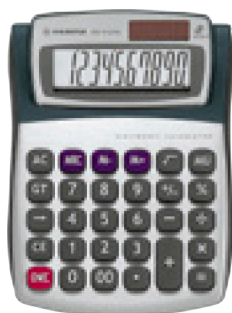

OSAMA OS 112/10

Calcolatrice elettronica, display 10 cifre, tre tasti di memoria, funzione di mark-Up, tasto di totale generale, tasto di correzione, estrazione della radice quadrata, calcolo percentuale. Ampio display ad inclinazione regolabile, profilo in gomma antiurto, alimentazione solare e batteria. Batteria 1xLR1130. Dimensioni 117,5 x 88 x 27 mm.

codice	confezione
08.0107.0007	1