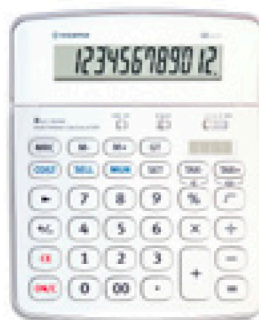

OSAMA OS 504/12

Calcolatrice da tavolo con Big display a 12 cifre. Tastiera soft touch. Radice quadrata. Tasto di totale generale. Convertitore di valuta. Funzione calcolo iva e interessi. Funzione costo, prezzo e margine. Tasto di correzione. Jumbo display reclinabile, Auto power off. Alimentazione solare o a batteria (1xLR1130). Dimensioni 201 x 160 x 13 mm.

codice	confezione
08.0107.0033	1