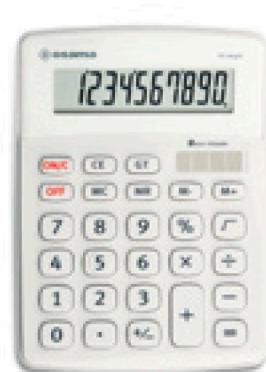

codice	confezione
08.0107.1540	1

OSAMA OS 112/10

Calcolatrice elettronica, display 10 cifre, tre tasti di memoria, funzione di mark-Up, tasto di totale generale, tasto di correzione, estrazione della radice quadrata, calcolo percentuale. Ampio display ad inclinazione regolabile, profilo in gomma antiurto, alimentazione solare e batteria. Batteria 1xLR1130. Dimensioni 117,5 x 88 x 27 mm.

codice	confezione
08.0107.0007	1

OSAMA OS 130/12

Calcolatrice elettronica, display 12 cifre, tre tasti di memoria, funzione di mark-Up, tasto di totale generale, tasto di correzione, estrazione della radice quadrata, calcolo percentuale. Ampio display ad inclinazione regolabile, profilo in gomma antiurto, alimentazione solare e batteria. Selettore di decimali. Dimensioni 140 x 196 x 43 mm.

codice	confezione
08.0107.0010	1

OSAMA OS 504/12

Calcolatrice da tavolo con Big display a 12 cifre. Tastiera soft touch. Radice quadrata. Tasto di totale generale. Convertitore di valuta. Funzione calcolo iva e interessi. Funzione costo, prezzo e margine. Tasto di correzione. Jumbo display reclinabile, Auto power off. Alimentazione solare o a batteria (1xLR1130). Dimensioni 201 x 160 x 13 mm.

codice	confezione
08.0107.0033	1

OSAMA OS 502/10

Calcolatrice da tavolo con Big display a 10 cifre. Tastiera soft touch. 4 tasti di memoria. Ampio display inclinato. Radice quadrata. Auto power off. Alimentazione solare o a batteria (1xLR1130). Dimensioni 105 x 145 x 12mm.