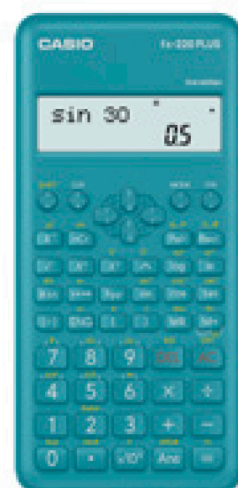

codice	confezione
08.0106.0042	1

QUADRA 10583 244F

Calcolatrice scientifica QUADRA da 244 funzioni con display a 2 linee, 10+2 cifre. Di colore grigio scuro con custodia in plastica. Dimensioni 85 x 167 x 22mm.

codice	confezione
08.0106.0040	1

OSAMA OS 134/10

Calcolatrice scientifica 10 cifre in mantissa e 2 in esponente, 56 funzioni scientifiche, pratica custodia rigida, alimentazione a batteria (2x LR1130), auto power off. Dimensioni 142 mm x 73 mm x 13 mm.

codice	confezione
08.0106.1801	1

SHARP EL-501TB

Calcolatrice scientifica 146 funzioni, 10+2 cifre, blister, bianca. Dimensioni 127x73x13 mm. Peso 68 g. Funzioni $1/x$, x^2 , radice quadrata, %, Pi greco, numeri complessi. Statistiche di una variabile, media, deviazione standard, combinazione, variazione, fattoriale, numeri casuali. Unità angolari DEG/RAD/GRAD, funzioni trigonometriche, funzioni iperboliche, conversioni sessagesimali e decimali, conversioni di coordinate rettangolari e polari. Calcoli nei sistemi DEC, BIN, OCT, HEX, PEN. Batteria LR54 (x 1).

codice	confezione
08.0106.0102	1

CASIO FX220 PLUS

La matematica è più facile: la nuova calcolatrice tecnico-scientifica FX-220 plus si presta a diverse applicazioni e risolve velocemente i calcoli più difficili. 181 funzioni. Display: display a 2 linee Dotata di coperchio rigido a scorrimento. Batteria: AA. Dimensioni (A x L x P): 19,5 x 78 x 155 mm (senza coperchio). Peso: 115g. Lingue: inglese, spagnolo, francese, italiano, tedesco.