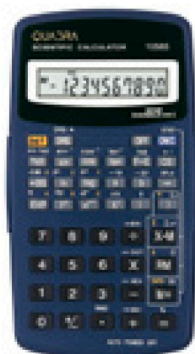

QUADRA 10581

Calcolatrice tascabile QUADRA. Nel nuovo colore grigio antracite con tasti e profili a contrasto in tre varianti colore rosso blu e verde). Display a 8 cifre. Dimensioni 72 x 112mm.

codice	confezione
08.0105.3335	1

QUADRA 10582 CON SPORTELLINO

Calcolatrice tascabile QUADRA con sportellino di chiusura. Nel nuovo colore grigio antracite con tasti e profili a contrasto in tre varianti colore (rosso, verde, blu). Display LCD da 8 cifre. Dimensioni 60 x 94mm.

codice	confezione
08.0105.3334	1

NIKOFFICE CH-9820

Calcolatrice tascabile dual power, grande display lcd da 8 cifre. Disponibile in 5 colori assortiti.

codice	confezione
08.0105.0090	1

QUADRA 10585 56F

Calcolatrice scientifica QUADRA da 56 funzioni. Display LCD 10 cifre, percentuale, calcoli con gradi, minuti e secondi, calcoli di equazione. Alimentazione a batteria. Di colore blu con custodia rigida a slitta. Dimensione 80 x 150mm.

codice	confezione
08.0106.0042	1

QUADRA 10583 244F

Calcolatrice scientifica QUADRA da 244 funzioni con display a 2 linee, 10+2 cifre. Di colore grigio scuro con custodia in plastica. Dimensioni 85 x 167 x 22mm.