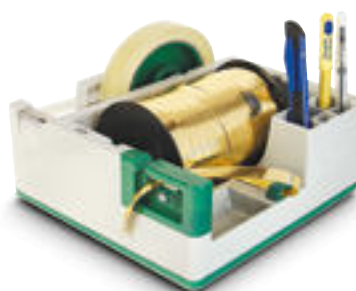

BRIZZOLARI METALLIZZATE

codice	altezza	lungh.	diametro	colore	tipo	pezzi	conf
07.0404.2450	5 mm.	-	25 mm.	00	stelle adesive	100	1
07.0404.2466	6,5 mm.	-	35 mm.	00	stelle adesive	100	1
07.0404.2455	6,5 mm.	-	35 mm.	98	stelle adesive	100	1
07.0404.2511	6,5 mm.	-	35 mm.	oro/rosso	stelle adesive	100	1
07.0404.0039	10 mm.	-	50 mm.	00	stelle adesive	100	1
07.0404.2454	10 mm.	-	50 mm.	98	stelle adesive	100	1
07.0404.2515	10 mm.	-	50 mm.	oro/rosso	stelle adesive	100	1
07.0404.0038	15 mm.	-	65 mm.	00	stelle adesive	100	1
07.0404.2446	15 mm.	-	65 mm.	98	stelle adesive	100	1
07.0404.2516	15 mm.	-	65 mm.	oro/rosso	stelle adesive	100	1
07.0404.0033	20 mm.	-	90 mm.	00	stelle adesive	70	1
07.0404.2453	20 mm.	-	90 mm.	98	stelle adesive	70	1
07.0404.2512	20 mm.	-	90 mm.	oro/rosso	stelle adesive	70	1
07.0402.0120	10 mm.	10 mt.	-	00	rocchetti	25	1
07.0402.0022	10 mm.	10 mt.	-	98	rocchetti	25	1
07.0402.3046	10 mm.	10 mt.	-	oro/rosso	rocchetti	25	1
07.0402.0131	20 mm.	3 mt.	-	00	matassine	40	1

00

99

BRIZZOLARI METALLIZZATO OPACO

codice	altezza	lungh.	diametro	colore	tipo	pezzi	conf
07.0404.2475	6,5 mm.	-	35 mm.	00	stelle adesive	100	1
07.0404.2474	6,5 mm.	-	35 mm.	99	stelle adesive	100	1
07.0404.2473	10 mm.	-	50 mm.	00	stelle adesive	100	1
07.0404.2472	10 mm.	-	50 mm.	99	stelle adesive	100	1
07.0404.2471	15 mm.	-	65 mm.	00	stelle adesive	100	1
07.0404.2470	15 mm.	-	65 mm.	99	stelle adesive	100	1
07.0404.2469	20 mm.	-	90 mm.	00	stelle adesive	70	1
07.0404.2468	20 mm.	-	90 mm.	99	stelle adesive	70	1
07.0402.3022	10 mm.	10 mt.	-	00	rocchetti	25	1

BRIZZOLARI COCCARDE SVELTO STRIP

Strisce di nastro opaco termosaldato. Tirando l'apposita linguella si "montano" istantaneamente. Disponibili in due misure diverse. Kit 30 pz