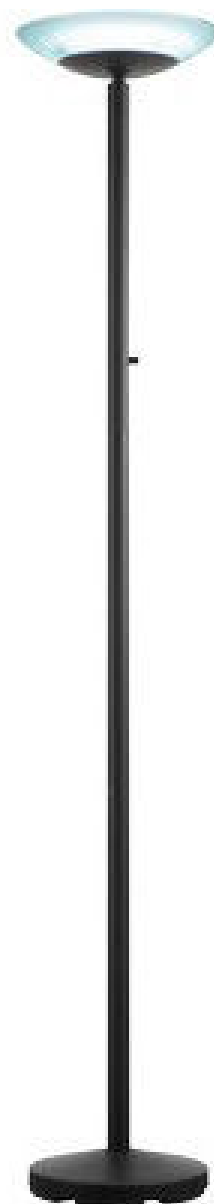

HANSA LAMPADA FLUO FIRST

Lampada da terra a piantana con luce indiretta. Manopola dimmer per la regolazione dell'intensità. Elevata stabilità grazie alla base di ferro. Il vetro ghiaccio diffonde delicatamente i caldi raggi bianchi nello spazio e crea un ambiente piacevole. Altezza: 1,8 mt. Base: 28 cm. Testa 32cm. Materiale ABS, vetro e ferro. Tubo fluorescente regolabile 2C 65W/230V.

codice	colore	confezione
10.0501.0350	nero	1

COLONNINE CON NASTRO SEPARATORE

Colonnine per delimitare e orientare il pubblico. Con nastro 4,8 cm estensibile fino a 2 mt. Possono essere collegate ad altre colonnine senza nastro oppure a clip a parete.

codice	cf
10.0107.0901	colonnina nera con nastro nero 1