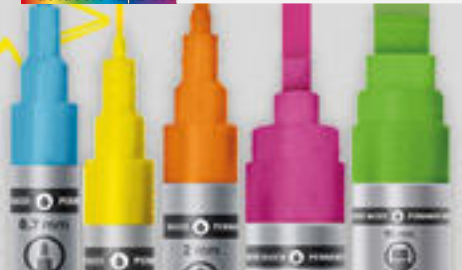

LYRA GRADUATE MARK ALL

Pensato per giovani artisti smart, Lyra Graduate Mark All e il marcatore permanente con inchiostro di alta qualità a base acqua, per decorare e personalizzare le più svariate superfici con colori intensi e sovrapponibili. Disponibili in un vasto assortimento di colori e con punta da 0,7mm, 1,0mm o 2,0mm.

colore	punta tonda extra fine 0,7mm	punta tonda fine 1,0mm	punta tonda media 2,0mm	confezione
rosso	03.0801.0199	03.0801.0227	03.0801.0223	6
arancione	03.0801.0188	03.0801.0238	03.0801.0229	6
marrone	03.0801.0186	03.0801.0236	03.0801.0211	6
giallo	03.0801.0182	03.0801.0196	03.0801.0219	6
verde prato	03.0801.0187	03.0801.0237	03.0801.0183	6
verde	03.0801.0197	03.0801.0198		6
verde smeraldo			03.0801.0218	6
azzurro	03.0801.0195	03.0801.0244	03.0801.0216	6
blu	03.0801.0212	03.0801.0245	03.0801.0217	6
viola	03.0801.0194	03.0801.0243	03.0801.0215	6
rosa	03.0801.0189	03.0801.0239	03.0801.0214	6
nero	03.0801.0202	03.0801.0184	03.0801.0224	6
bianco	03.0801.0203	03.0801.0185	03.0801.0226	6
rosa fluo		03.0801.0246	03.0801.0204	6
verde fluo		03.0801.0228	03.0801.0205	6
arancione fluo		03.0801.0213	03.0801.0206	6
giallo fluo		03.0801.0232	03.0801.0207	6
argento		03.0801.0233	03.0801.0208	6
oro		03.0801.0234	03.0801.0209	6
astuccio 12pz ass	03.0801.0254	03.0801.0258	03.0801.0263	1