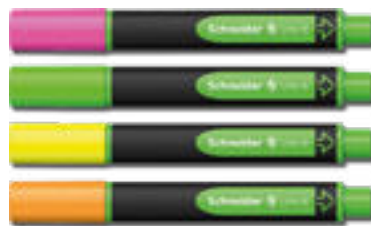

SCHNEIDER LINK-IT

Link-It con il suo sistema ad incastro brevettato, consente di unire non solo parti di colore diverso, ma anche tipi diversi di punta: fineliner, pennarello, penna a sfera ed evidenziatore. Questo permette di avere sempre il giusto strumento a portata di mano. Fusto composto per più dell'85% di plastica bio, con comoda forma triangolare anti scivolo. Evidenziatore punta a scalpello con tratto 1 + 4 mm.

colore	arancione	fucsia	giallo	verde
confezione	10	10	10	10
codice	03.0901.0141	03.0901.0142	03.0901.0143	03.0901.0144